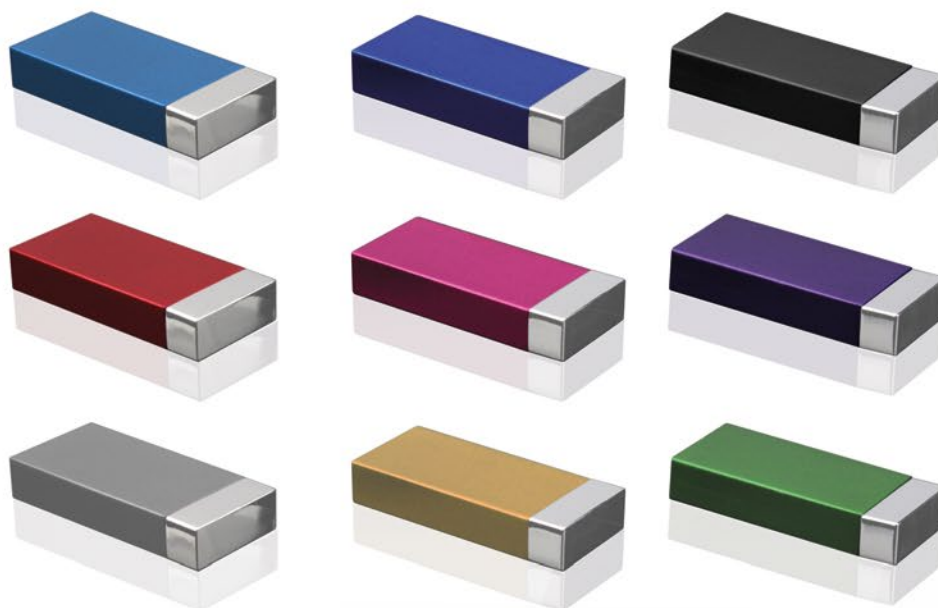

USB Milan

Wyjątkowa pamięć USB z magnetycznym zamknięciem

Zdecydowane linie, proste kąty: tak można opisać wygląd USB Milan. Obudowa wykonana jest z matowego (anodyzowanego) aluminium, daje wystarczającą powierzchnię dla każdego znakowania. Kość pamięci USB umieszczona jest w błyszczącym, chromowanym uchwycie. Niewidoczne magnetyczne zamknięcie sprawia, że dwie części tej pamięci mocno się ze sobą łączą. USB Milan jest subtelnym dziełem sztuki; matowy, błyszczący oraz kolorowy za razem.

USB Milan jest dostępny w pojemnościach od 128 MB do 64GB oraz występuje w 9 kolorach: czarnym, fioletowym, czerwonym, zielonym limonkowym, srebrnym, złotym, niebieskim kobaltowym, ciemnym niebieskim oraz kolorem fuksja.

Niewidoczne magnetyczne zamknięcie sprawia, że dwie części tej pamięci mocno się ze sobą łączą.

Obudowa:	aluminium
Wymiary:	32 x 15 x 6 mm
Powierzchnia znakowania:	23,2 x 10,5 mm (2x)
Pojemność pamięci:	128MB - 2GB - 4GB - 8GB - 16GB - 32GB - 64GB
Możliwości znakowania:	Dwustronny - Nadruk w pełnym kolorze - Grawer laserowy

- Nowoczesna pamięć USB z magnetycznym zamknięciem
- W 9 nowoczesnych kolorach