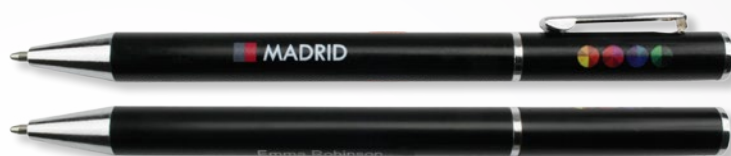

■ Długopis

Długopis Madrid

Materiał:	Aluminum
Wymiary:	135 x 9,7 mm
Powierzchnia znakowania:	31 x 5 mm + 67,5 x 5 mm
Wkład:	Niebieski lub czarny
Możliwości znakowania:	Wielostronny Nadruk w pełnym kolorze Grawer laserowy