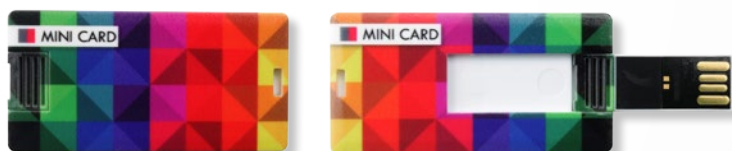

USB Mini Card

Obudowa: biały plastik
Wymiary: 60 x 30 x 2,9 mm
Powierzchnia znakowania: 60 x 30 mm (2x)
Pojemność pamięci: 128MB - 2GB - 4GB - 8GB
16GB - 32GB - 64GB
Możliwości znakowania: Dwustronny
Nadruk w pełnym kolorze

- 100% powierzchni do nadruku po obu stronach
- Nadruk wysokiej jakości