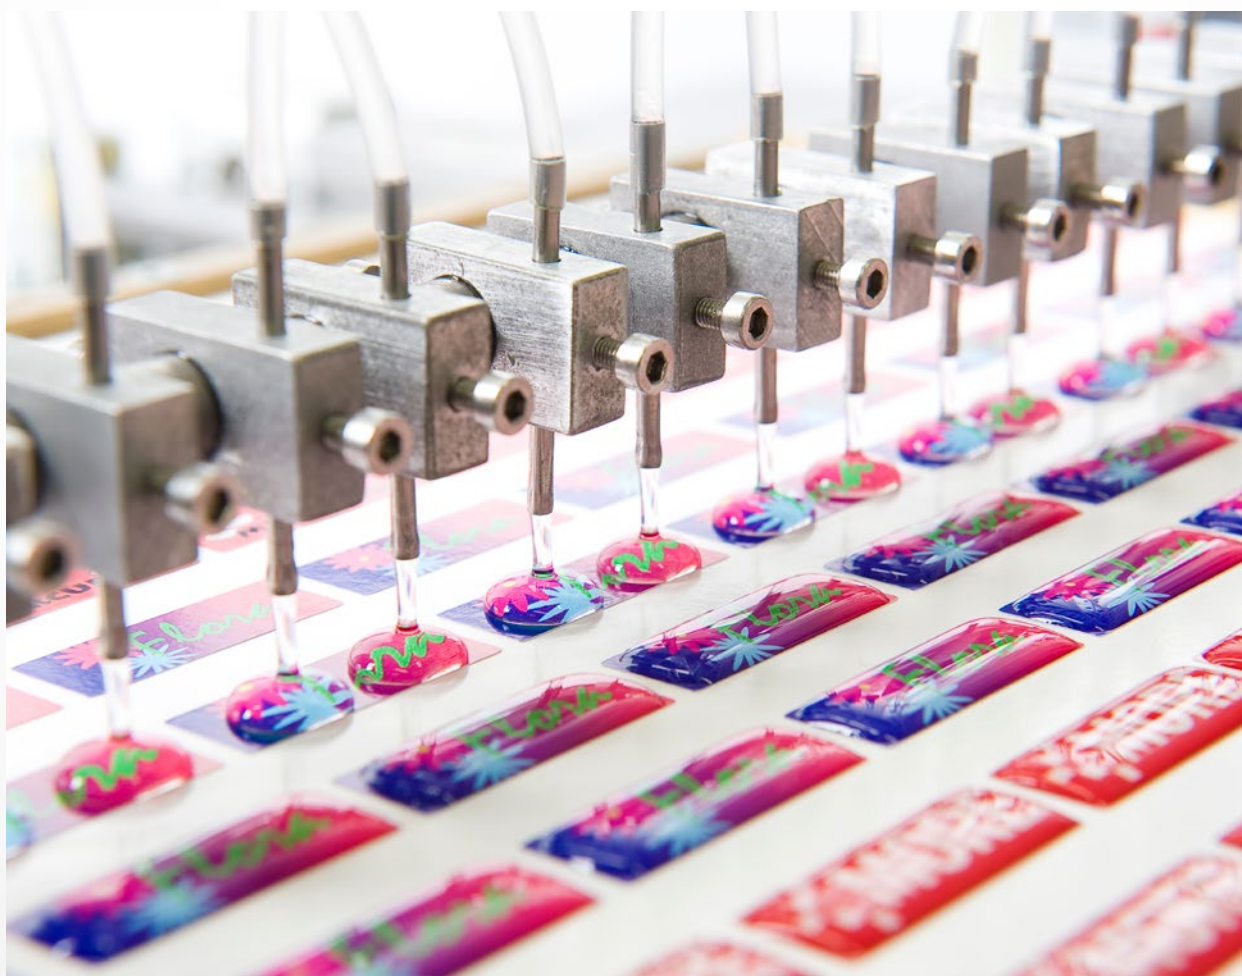

- W kształcie dowolnego logotypu, każdy kształt i rozmiar
- Jednostronne lub dwustronne znakowane poprzez nadruk w pełnym kolorze

Brelok Flex

Materiał:	Winył z warstwą akrylową po jednej lub po obu stronach
Rozmiar breloka:	Max. 50 cm ²
Powierzchnia znakowania:	Zgodnie z projektem
Możliwości znakowania:	Dwustronny Nadruk w pełnym kolorze z akrylem (domingiem)

- W kształcie dowolnego logotypu, każdy kształt i rozmiar
- Nadruk w pełnym kolorze po jednej lub po obu stronach
- Lekki brelok

■ Naklejki akrylowe

Naklejki akrylowe

Materiał: Folia winylowa z pokryciem akrylowym

Wymiary:

Max. 455 x 295 mm

Mocowanie:

Agrafka, magnes, zapięcie motylek lub długa igła z zabezpieczeniem

Możliwości znakowania:

Jednostronny
Nadruk w pełnym kolorze z akrylem (domingiem)

- Mogą być wykonane w każdym kształcie i rozmiarze
- Łatwe w zastosowaniu
- Odporne na warunki atmosferyczne i zadrapania

■ Magnesy

Magnesy samochodowe

Materiał:	Magnetyczna folia 0,85 mm
Wymiary:	Max. 590 x 3000 mm
Kształt:	Dowolny
Możliwości znakowania:	Jednostronny Nadruk w pełnym kolorze

- Idealna alternatywa dla nadruków samochodowych czy naklejek
- Idealne dla chwilowych promocji lub reklam na dowolnym aucie
- Łatwe do umieszczenia i usunięcia