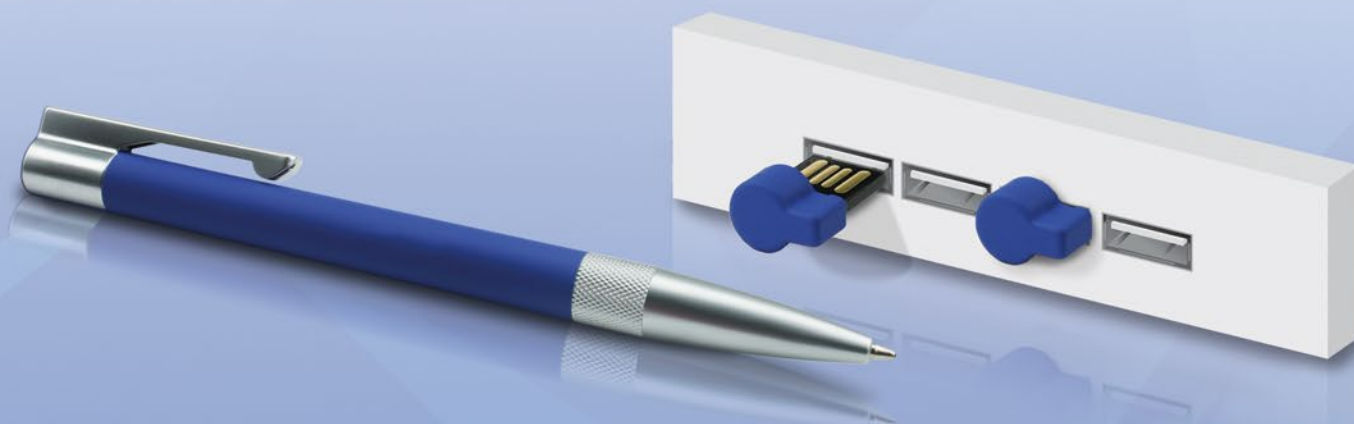

Długopis USB Stockholm

USB Pen Stockholm charakteryzuje się najnowszą technologią (czip Micro UDP) i materiałami wysokiej jakości, umieszczonymi w stylowej formie. Metalowa obudowa z gumowanym wykończeniem zapewnia, iż długopis posiada mocny i stabilny uchwyt. Końcówka i klips z matowego chromowanego metalu podkreślają luksusowy wygląd naszego USB Pen Stockholm.

Dzięki pojemności od 128 MB do 64 GB USB Pen Stockholm jest doskonałą kombinacją standardowego długopisu i pamięci USB.

Obudowa:	Matowa, chromowana, metalowa obudowa z gumowanym wykończeniem
Wymiary:	138 x 14 mm
Powierzchnia znakowania:	66,5 x 5 mm (36,3 x 5 mm)
Pojemność pamięci:	128MB - 2GB - 4GB - 8GB - 16GB - 32GB - 64GB
Wkład:	Niebieski lub czarny
Możliwości znakowania:	Wielostronny - Nadruk w pełnym kolorze - Grawer laserowy

1. Pamięć USB i długopis w jednym
   - Znakowany w różnych pozycjach
2. ---